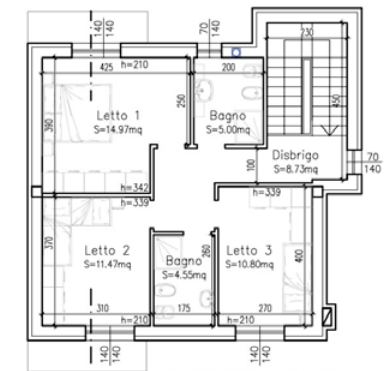

Palazzolo di Sona, Verona
“LA PIEVE”

Palazzolo di Sona, Verona
“LA PIEVE”

Palazzolo di Sona, Verona
“LA PIEVE”

STATO DI PROGETTO SCALA 1:200

PIANTE PIANO INTERRATO

Palazzolo di Sona, Verona
"LA PIEVE"

STATO DI PROGETTO SCALA 1:200

PIANTE PIANO PRIMO

Palazzolo di Sona, Verona
“LA PIEVE”

Palazzolo di Sona, Verona
"LA PIEVE"

VILLETTA **A**

VILLETTA C

VILLETTA D

PIANTA PIANO TERRA

PIANTA PIANO PRIMO

VILLETTA E

PIANTA PIANO TERRA

PIANTA PIANO PRIMO