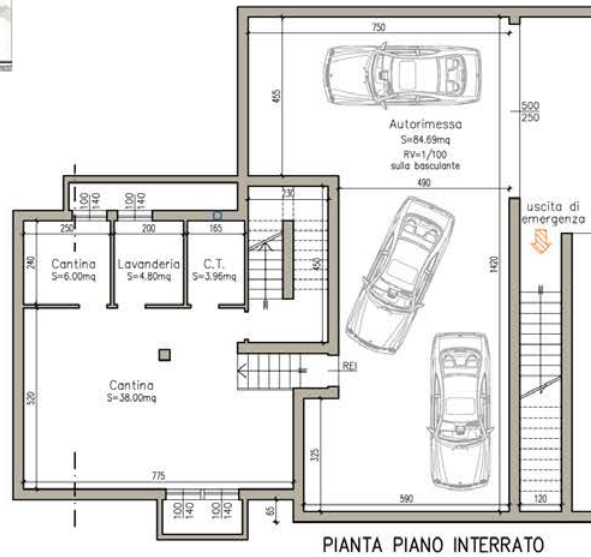

Palazzolo di Sona, Verona
“LA PIEVE”

Palazzolo di Sona, Verona
“LA PIEVE”

Palazzolo di Sona, Verona
“LA PIEVE”

STATO DI PROGETTO SCALA 1:200

PIANTE PIANO INTERRATO

Palazzolo di Sona, Verona
"LA PIEVE"

STATO DI PROGETTO SCALA 1:200

PIANTE PIANO PRIMO

Palazzolo di Sona, Verona
“LA PIEVE”

Palazzolo di Sona, Verona
"LA PIEVE"

VILLETTA **A**

VILLETTA C

VILLETTA D

PIANTA PIANO TERRA

PIANTA PIANO PRIMO

VILLETTA E

PIANTA PIANO TERRA

PIANTA PIANO PRIMO