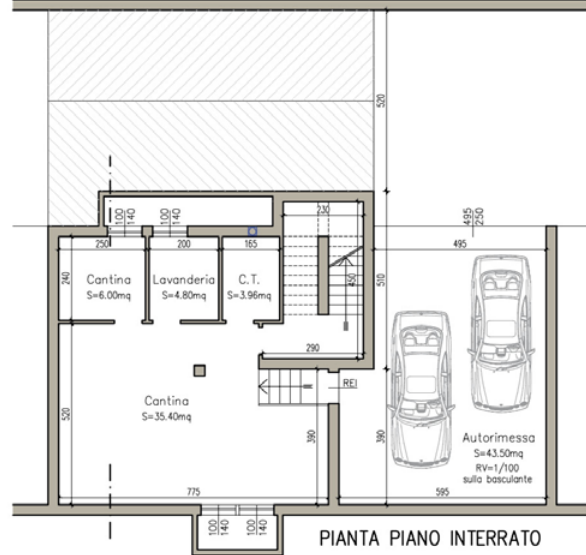

Palazzolo di Sona, Verona
“LA PIEVE”

Palazzolo di Sona, Verona
“LA PIEVE”

Palazzolo di Sona, Verona
“LA PIEVE”

STATO DI PROGETTO SCALA 1:200

PIANTE PIANO INTERRATO

Palazzolo di Sona, Verona
"LA PIEVE"

STATO DI PROGETTO SCALA 1:200

PIANTE PIANO PRIMO

Palazzolo di Sona, Verona
“LA PIEVE”

Palazzolo di Sona, Verona
"LA PIEVE"

VILLETTA **A**

VILLETTA C

VILLETTA D

PIANTA PIANO TERRA

PIANTA PIANO PRIMO

VILLETTA E

PIANTA PIANO TERRA

PIANTA PIANO PRIMO