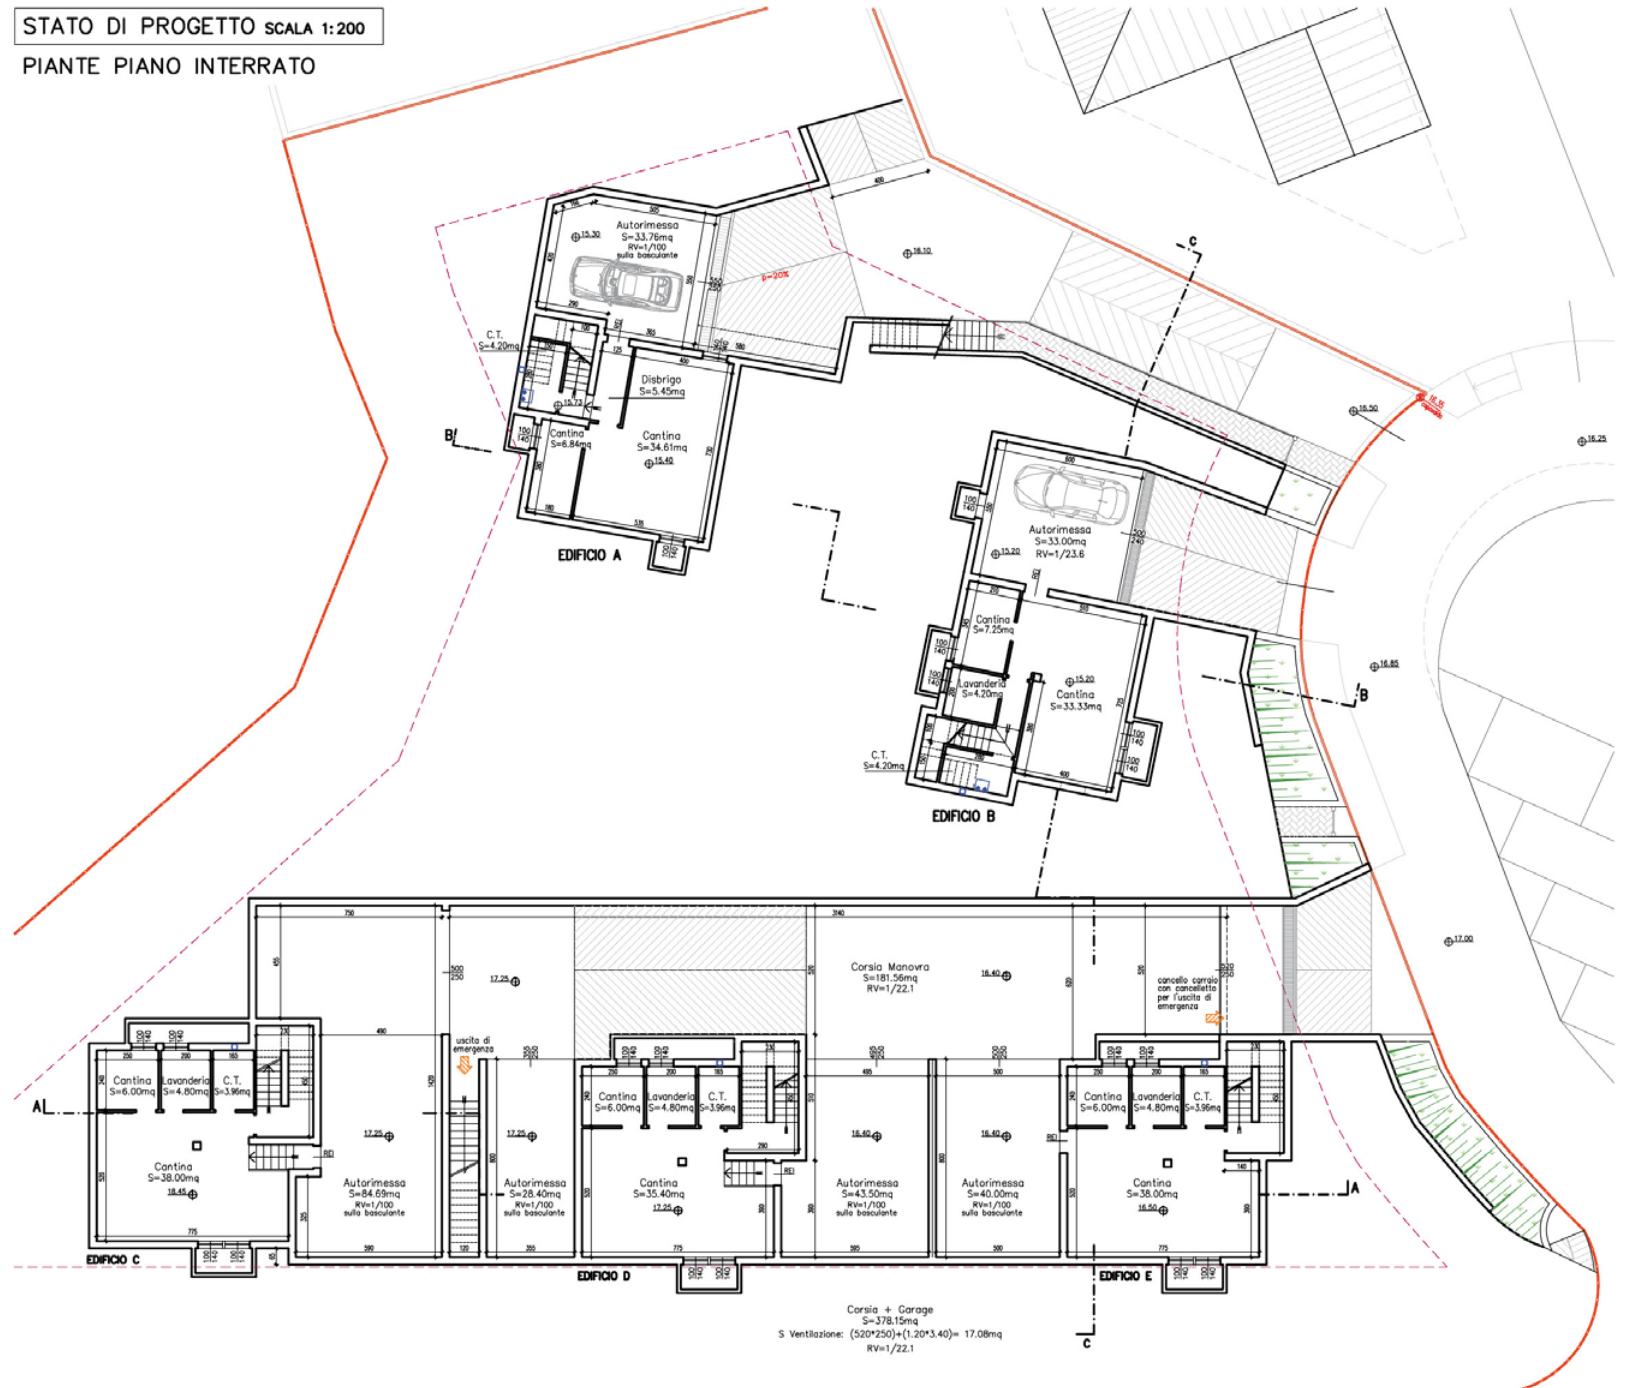

Palazzolo di Sona, Verona
“LA PIEVE”

Palazzolo di Sona, Verona
“LA PIEVE”

Palazzolo di Sona, Verona
“LA PIEVE”

STATO DI PROGETTO SCALA 1:200

PIANTE PIANO INTERRATO

Palazzolo di Sona, Verona
"LA PIEVE"

STATO DI PROGETTO SCALA 1:200

PIANTE PIANO PRIMO

Palazzolo di Sona, Verona
“LA PIEVE”

Palazzolo di Sona, Verona
"LA PIEVE"

VILLETTA **A**

VILLETTA C

VILLETTA D

PIANTA PIANO TERRA

PIANTA PIANO PRIMO

VILLETTA E

PIANTA PIANO TERRA

PIANTA PIANO PRIMO