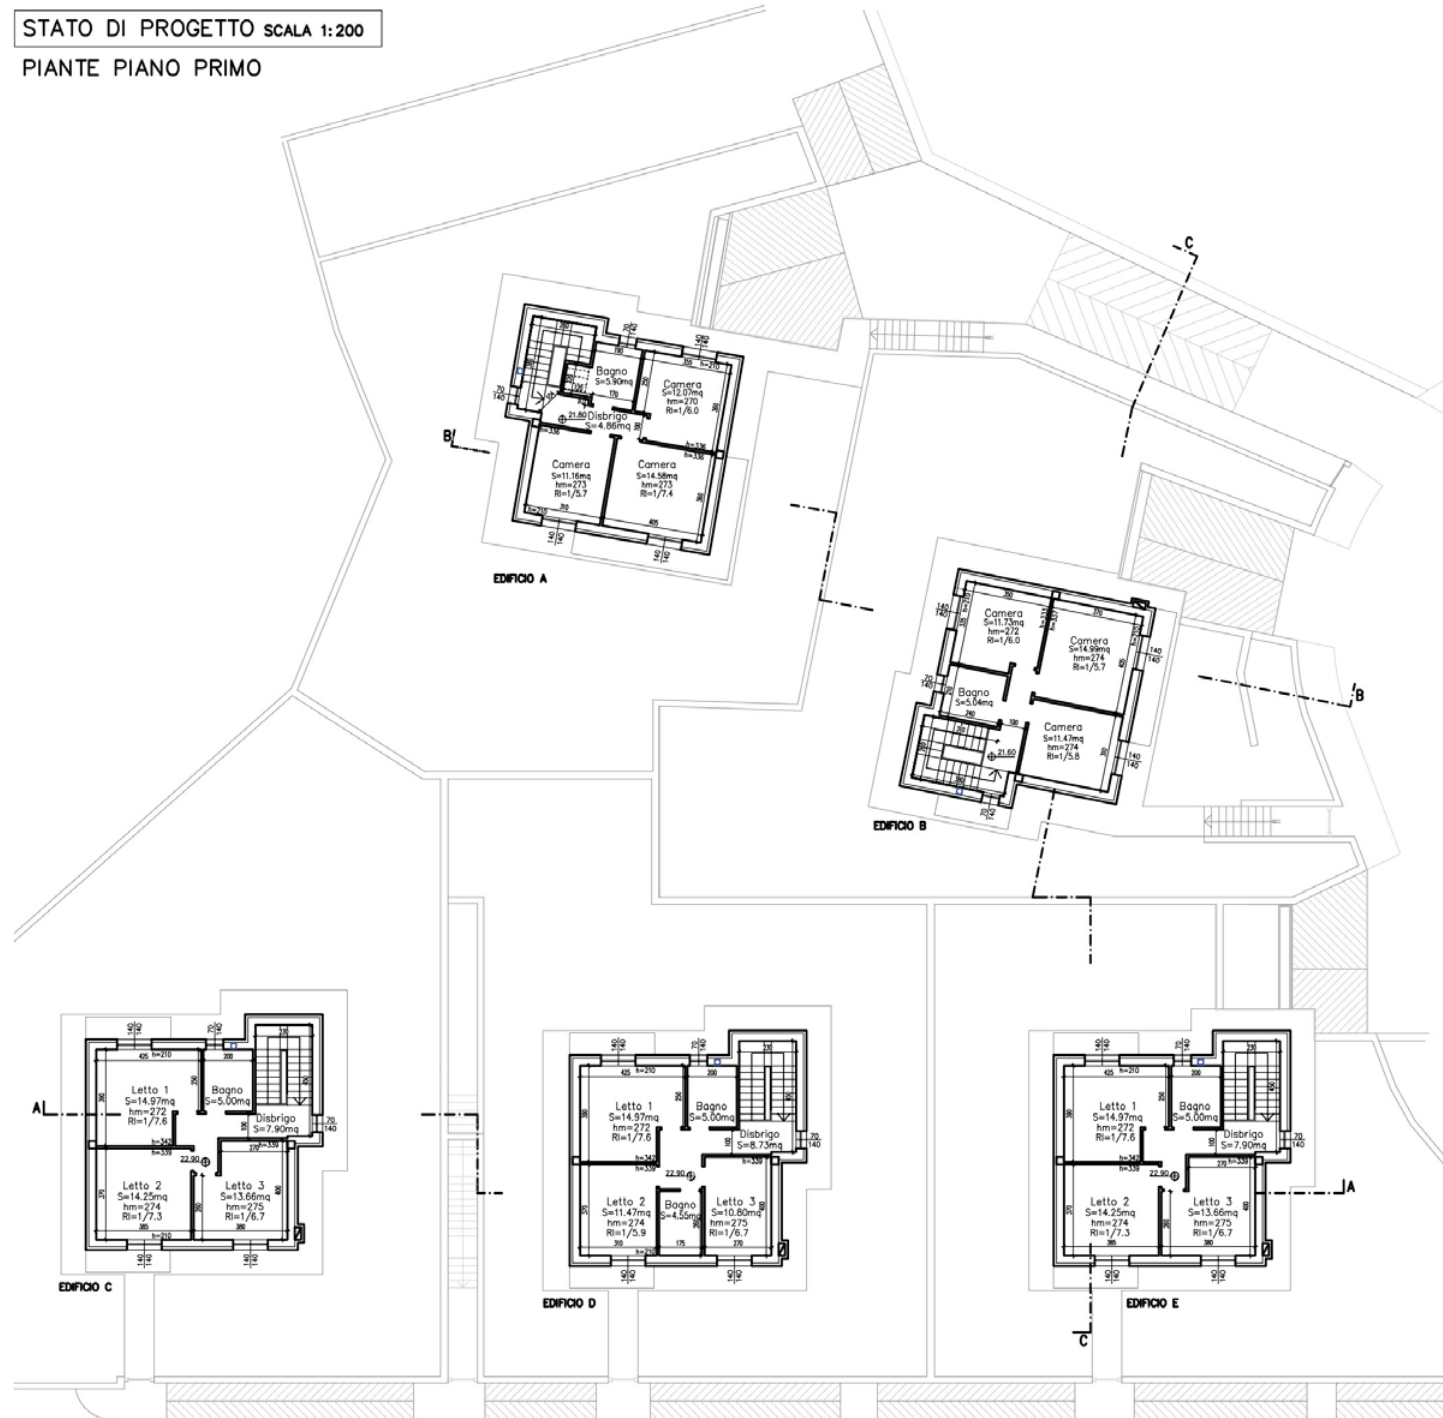

Palazzolo di Sona, Verona
“LA PIEVE”

Palazzolo di Sona, Verona
“LA PIEVE”

Palazzolo di Sona, Verona
“LA PIEVE”

STATO DI PROGETTO SCALA 1:200

PIANTE PIANO INTERRATO

Palazzolo di Sona, Verona
"LA PIEVE"

STATO DI PROGETTO SCALA 1:200

PIANTE PIANO PRIMO

Palazzolo di Sona, Verona
“LA PIEVE”

Palazzolo di Sona, Verona
"LA PIEVE"

VILLETTA **A**

VILLETTA C

VILLETTA D

PIANTA PIANO TERRA

PIANTA PIANO PRIMO

VILLETTA E

PIANTA PIANO TERRA

PIANTA PIANO PRIMO