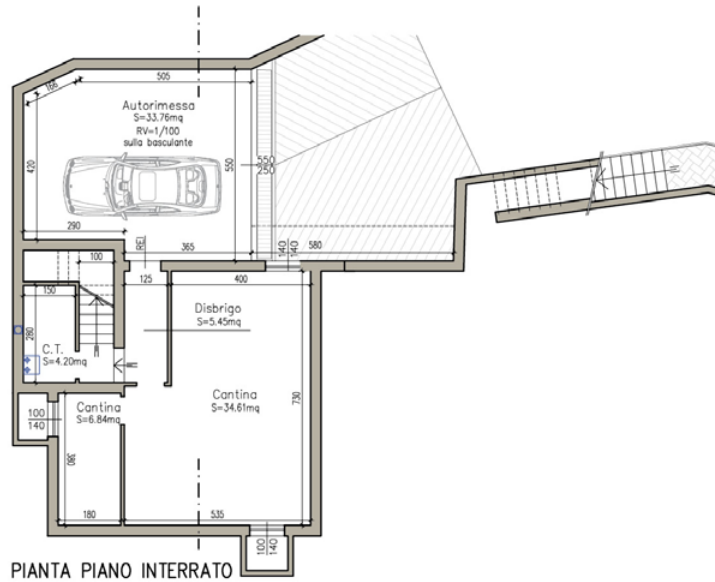

Palazzolo di Sona, Verona
“LA PIEVE”

Palazzolo di Sona, Verona
“LA PIEVE”

Palazzolo di Sona, Verona
“LA PIEVE”

STATO DI PROGETTO SCALA 1:200

PIANTE PIANO INTERRATO

Palazzolo di Sona, Verona
"LA PIEVE"

STATO DI PROGETTO SCALA 1:200

PIANTE PIANO PRIMO

Palazzolo di Sona, Verona
“LA PIEVE”

Palazzolo di Sona, Verona
"LA PIEVE"

VILLETTA **A**

VILLETTA C

VILLETTA D

PIANTA PIANO TERRA

PIANTA PIANO PRIMO

VILLETTA E

PIANTA PIANO TERRA

PIANTA PIANO PRIMO