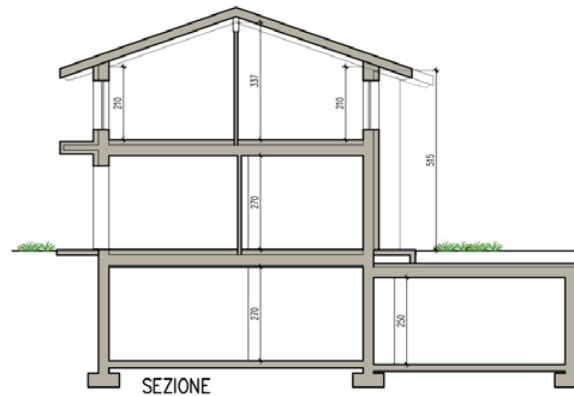

Palazzolo di Sona, Verona
“LA PIEVE”

Palazzolo di Sona, Verona
“LA PIEVE”

Palazzolo di Sona, Verona
“LA PIEVE”

STATO DI PROGETTO SCALA 1:200

PIANTE PIANO INTERRATO

Palazzolo di Sona, Verona
"LA PIEVE"

STATO DI PROGETTO SCALA 1:200

PIANTE PIANO PRIMO

Palazzolo di Sona, Verona
“LA PIEVE”

Palazzolo di Sona, Verona
"LA PIEVE"

VILLETTA **A**

VILLETTA C

VILLETTA D

PIANTA PIANO TERRA

PIANTA PIANO PRIMO

VILLETTA E

PIANTA PIANO TERRA

PIANTA PIANO PRIMO