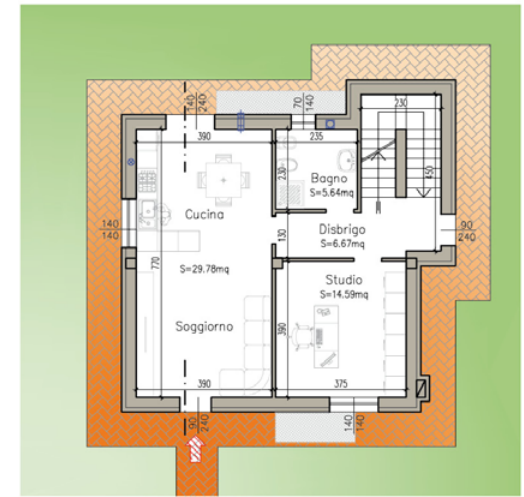

Palazzolo di Sona, Verona
“LA PIEVE”

Palazzolo di Sona, Verona
“LA PIEVE”

Palazzolo di Sona, Verona
“LA PIEVE”

STATO DI PROGETTO SCALA 1:200

PIANTE PIANO INTERRATO

Palazzolo di Sona, Verona
"LA PIEVE"

STATO DI PROGETTO SCALA 1:200

PIANTE PIANO PRIMO

Palazzolo di Sona, Verona
“LA PIEVE”

Palazzolo di Sona, Verona
"LA PIEVE"

VILLETTA **A**

VILLETTA C

VILLETTA D

PIANTA PIANO TERRA

PIANTA PIANO PRIMO

VILLETTA E

PIANTA PIANO TERRA

PIANTA PIANO PRIMO