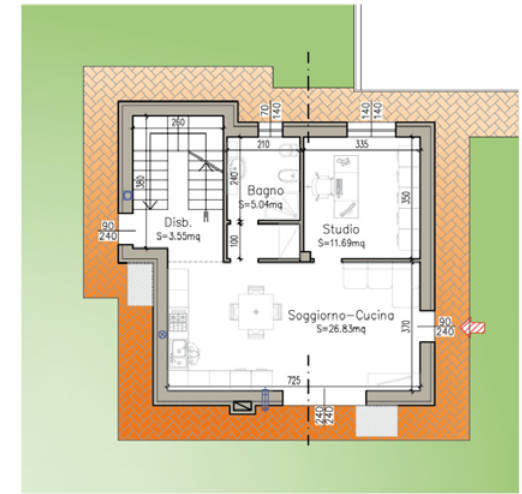

Palazzolo di Sona, Verona
“LA PIEVE”

Palazzolo di Sona, Verona
“LA PIEVE”

Palazzolo di Sona, Verona
“LA PIEVE”

STATO DI PROGETTO SCALA 1:200

PIANTE PIANO INTERRATO

Palazzolo di Sona, Verona
"LA PIEVE"

STATO DI PROGETTO SCALA 1:200

PIANTE PIANO PRIMO

Palazzolo di Sona, Verona
“LA PIEVE”

Palazzolo di Sona, Verona
"LA PIEVE"

VILLETTA **A**

VILLETTA C

VILLETTA D

PIANTA PIANO TERRA

PIANTA PIANO PRIMO

VILLETTA E

PIANTA PIANO TERRA

PIANTA PIANO PRIMO