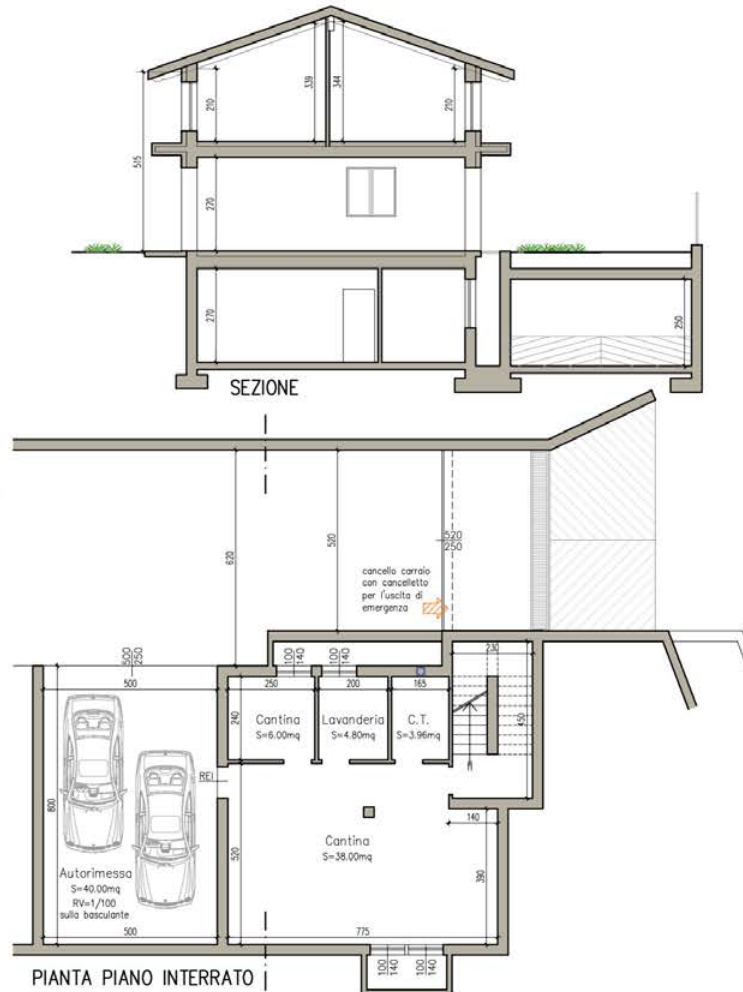

Palazzolo di Sona, Verona
“LA PIEVE”

Palazzolo di Sona, Verona
“LA PIEVE”

Palazzolo di Sona, Verona
“LA PIEVE”

STATO DI PROGETTO SCALA 1:200

PIANTE PIANO INTERRATO

Palazzolo di Sona, Verona
"LA PIEVE"

STATO DI PROGETTO SCALA 1:200

PIANTE PIANO PRIMO

Palazzolo di Sona, Verona
“LA PIEVE”

Palazzolo di Sona, Verona
"LA PIEVE"

VILLETTA **A**

VILLETTA C

VILLETTA D

PIANTA PIANO TERRA

PIANTA PIANO PRIMO

VILLETTA E

PIANTA PIANO TERRA

PIANTA PIANO PRIMO