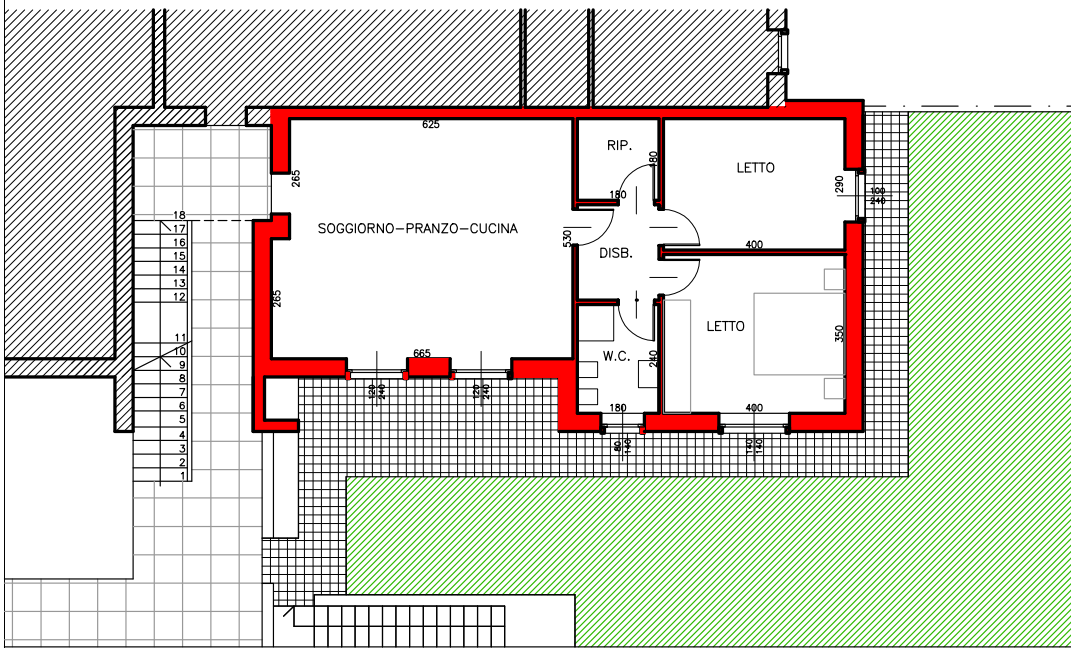

Quaderni di Villafranca, Verona

ESTRATTO DI P.R.G.

SCALA 1:2000

COMUNE DI VILLAFRANCA DI VERONA
LOC. QUADERNI
VIA MONS. DARIO DAL GALLO

PIANO TERRA

A3

		SUP. REALE	SUP. COMM.
APPARTAMENTO	100%	84.30	84.30
PORTICI E BALCONI	50%	7.85	3.93
GARAGE (G7)	50%	38.25	19.13
CANTINE (C7)	50%	36.20	18.10
SOTTOTETTO	50%	0	0
AREA ESCLUSIVA	10%	126.50	12.65
AREE CONDOMINIALI			6.00
TOTALE			144.10

PIANTA PIANO INTERRATO