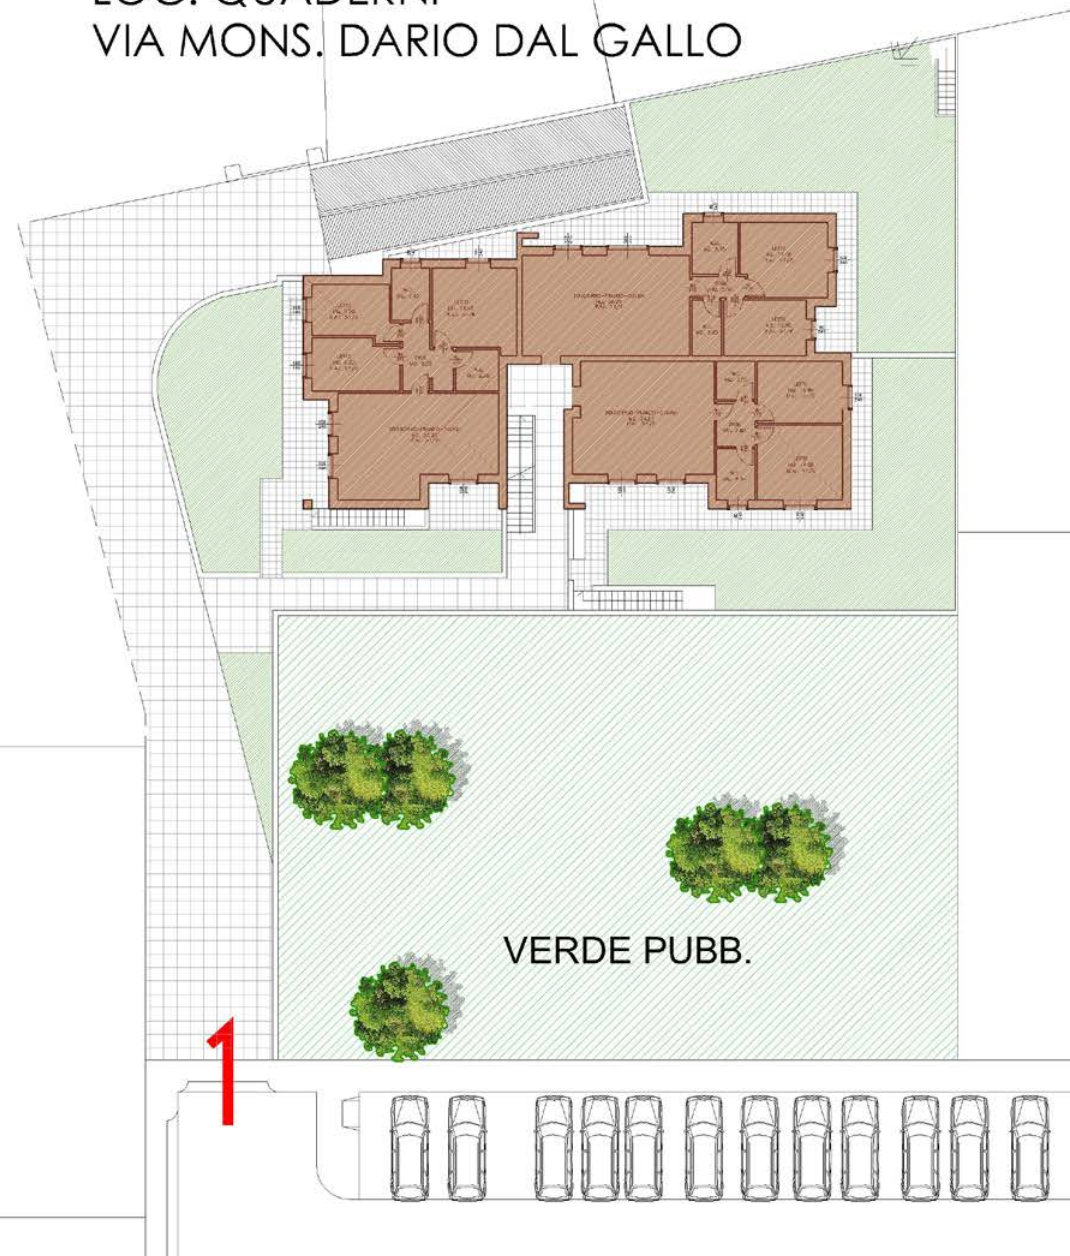

Quaderni di Villafranca, Verona

ESTRATTO DI P.R.G.

SCALA 1:2000

COMUNE DI VILLAFRANCA DI VERONA
LOC. QUADERNI
VIA MONS. DARIO DAL GALLO

PIANO TERRA

A3

		SUP. REALE	SUP. COMM.
APPARTAMENTO	100%	84.30	84.30
PORTICI E BALCONI	50%	7.85	3.93
GARAGE (G7)	50%	38.25	19.13
CANTINE (C7)	50%	36.20	18.10
SOTTOTETTO	50%	0	0
AREA ESCLUSIVA	10%	126.50	12.65
AREE CONDOMINIALI			6.00
TOTALE			144.10

PIANTA PIANO INTERRATO